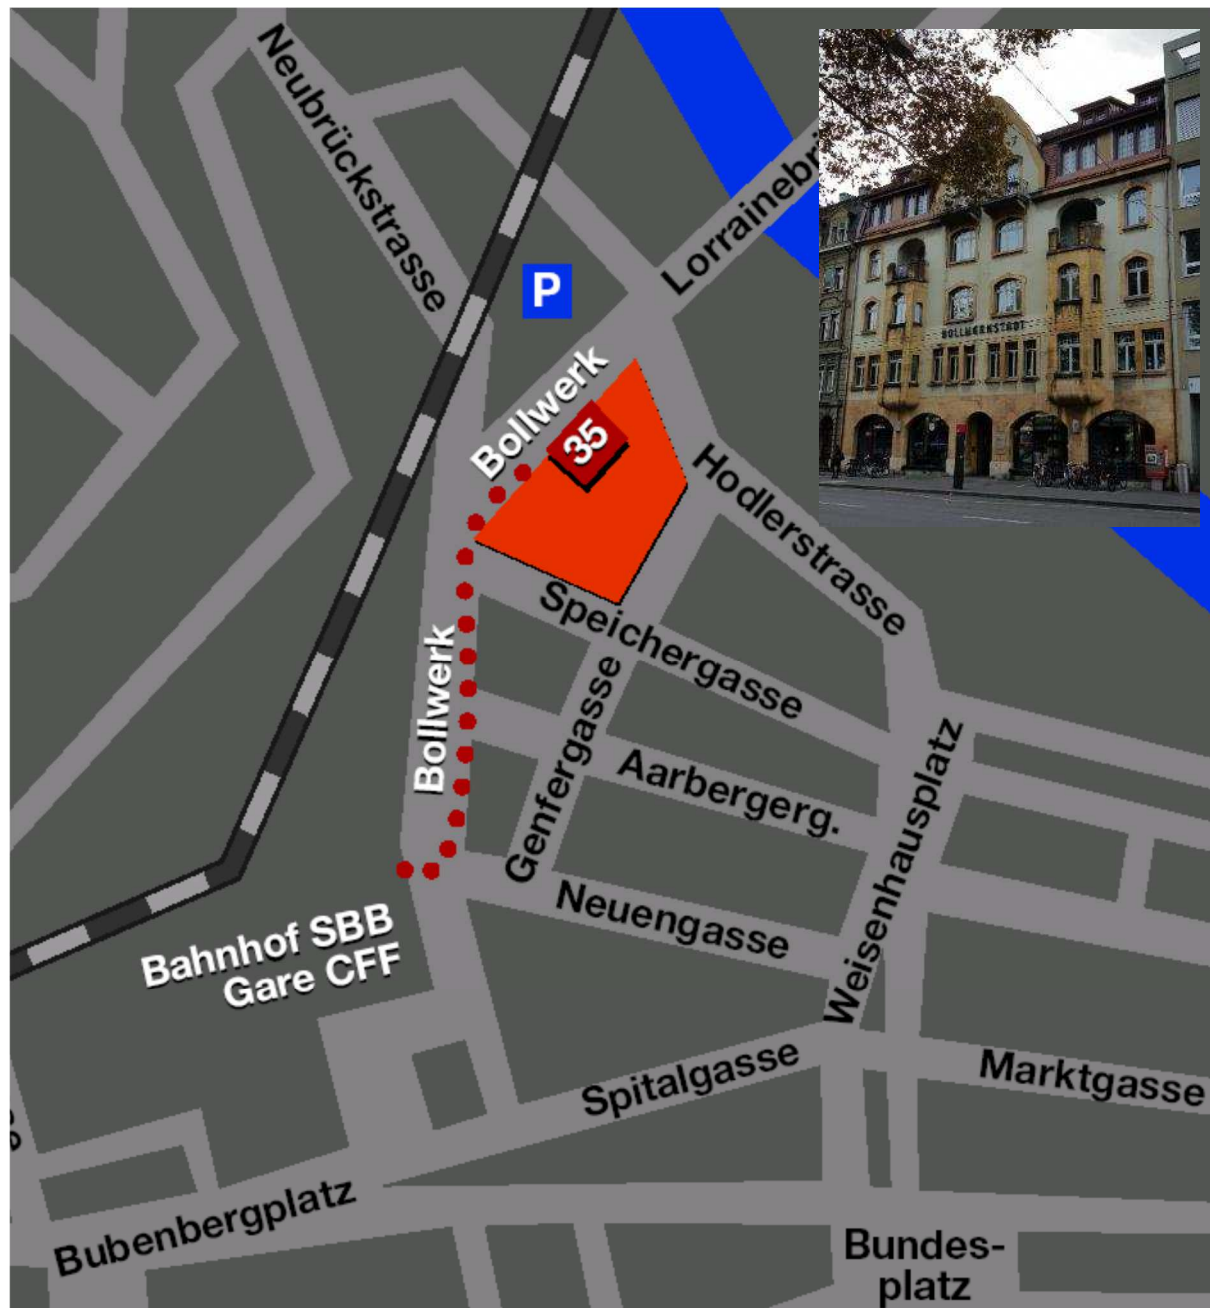

# Wegbeschreibung

**Hausverein**  
SCHWEIZ

Für umweltbewusste  
und faire EigentümerInnen

Sie finden die BollwerkStadt (Bollwerk 35) vis-à-vis der Schützenmatte, in unmittelbarer Nähe des Bahnhofs Bern.

Benutzen Sie den Bahnhofsausgang Neuengasse (Richtung Altstadt). Gehen Sie links entlang dem Bollwerk und Sie finden uns nach rund 5 Gehminuten. Unten im Haus befindet sich das Restaurant «O bolles».